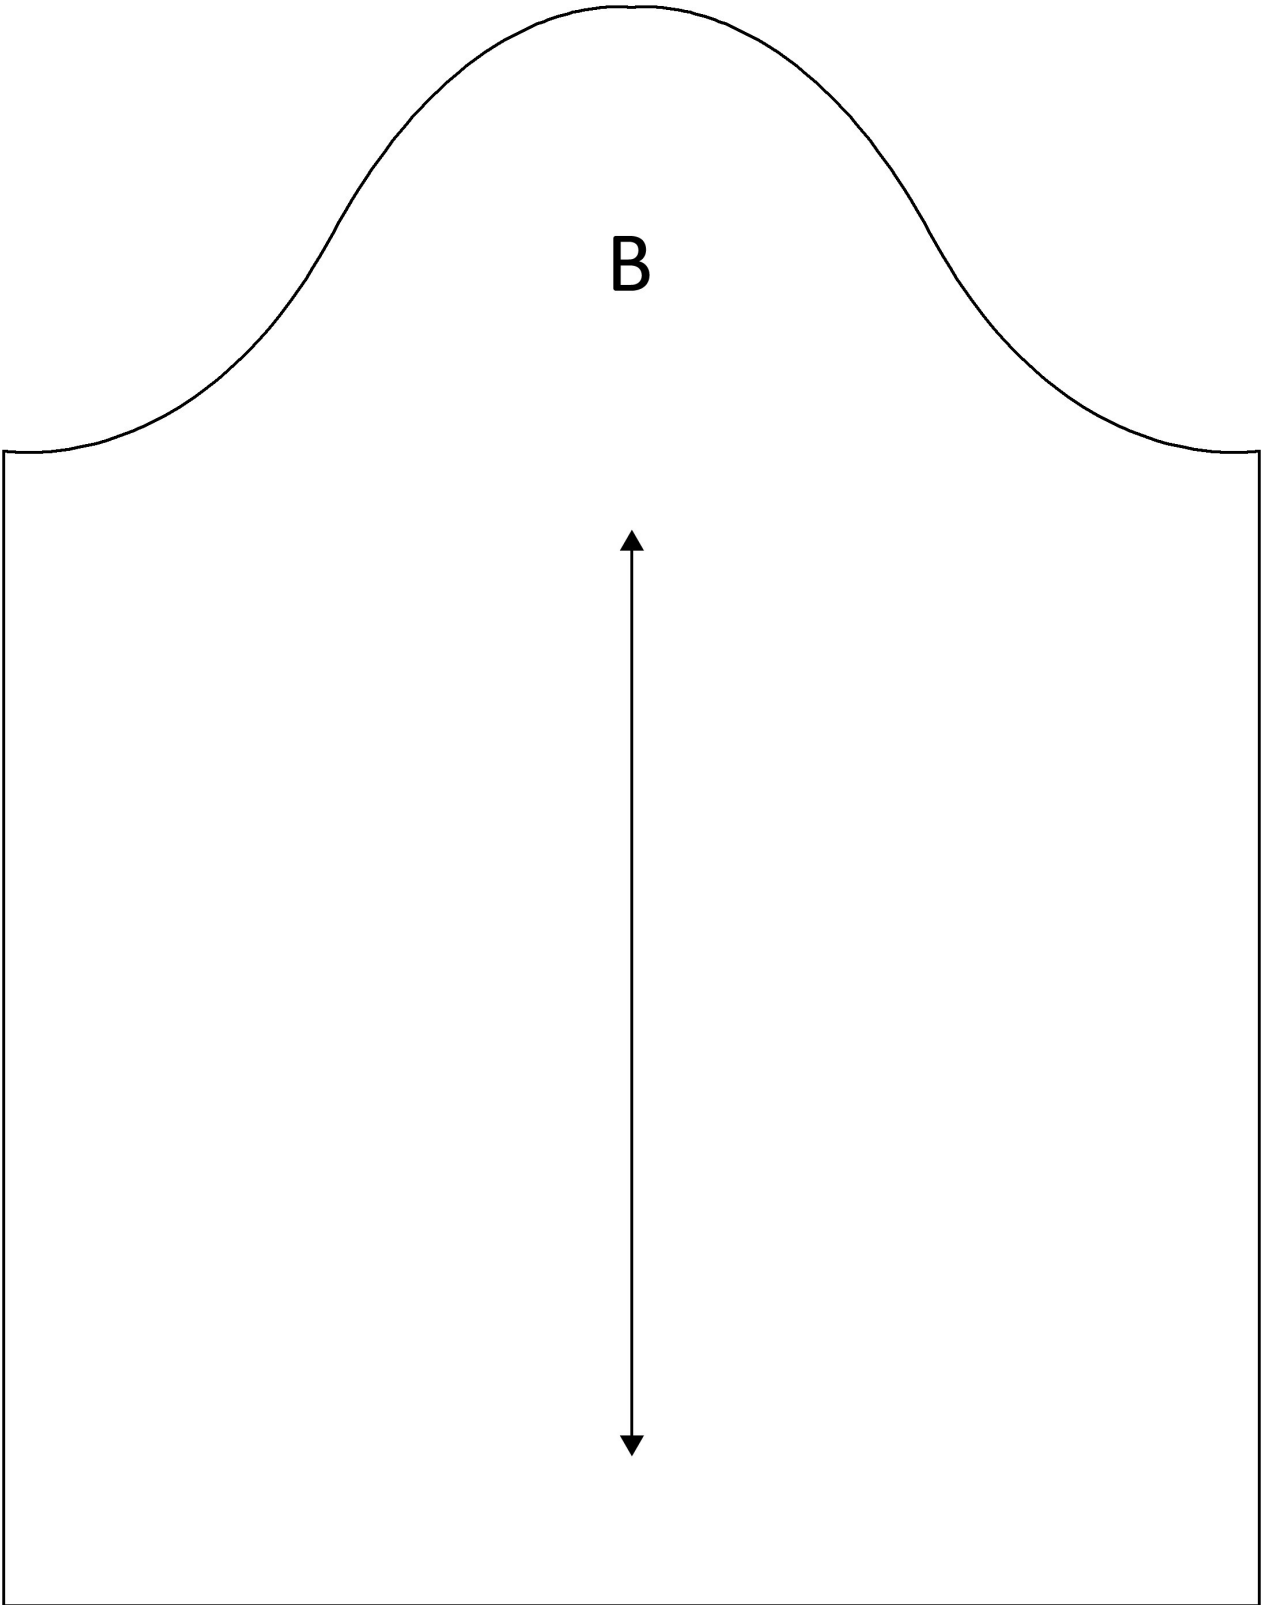

# Grillvante

I mönstret ingår den 0,5cm sömsmån. Klipp ut alla delar i yttertyg, foder och volymmellanlägg.

A

Lägg till 3 cm i neder kant